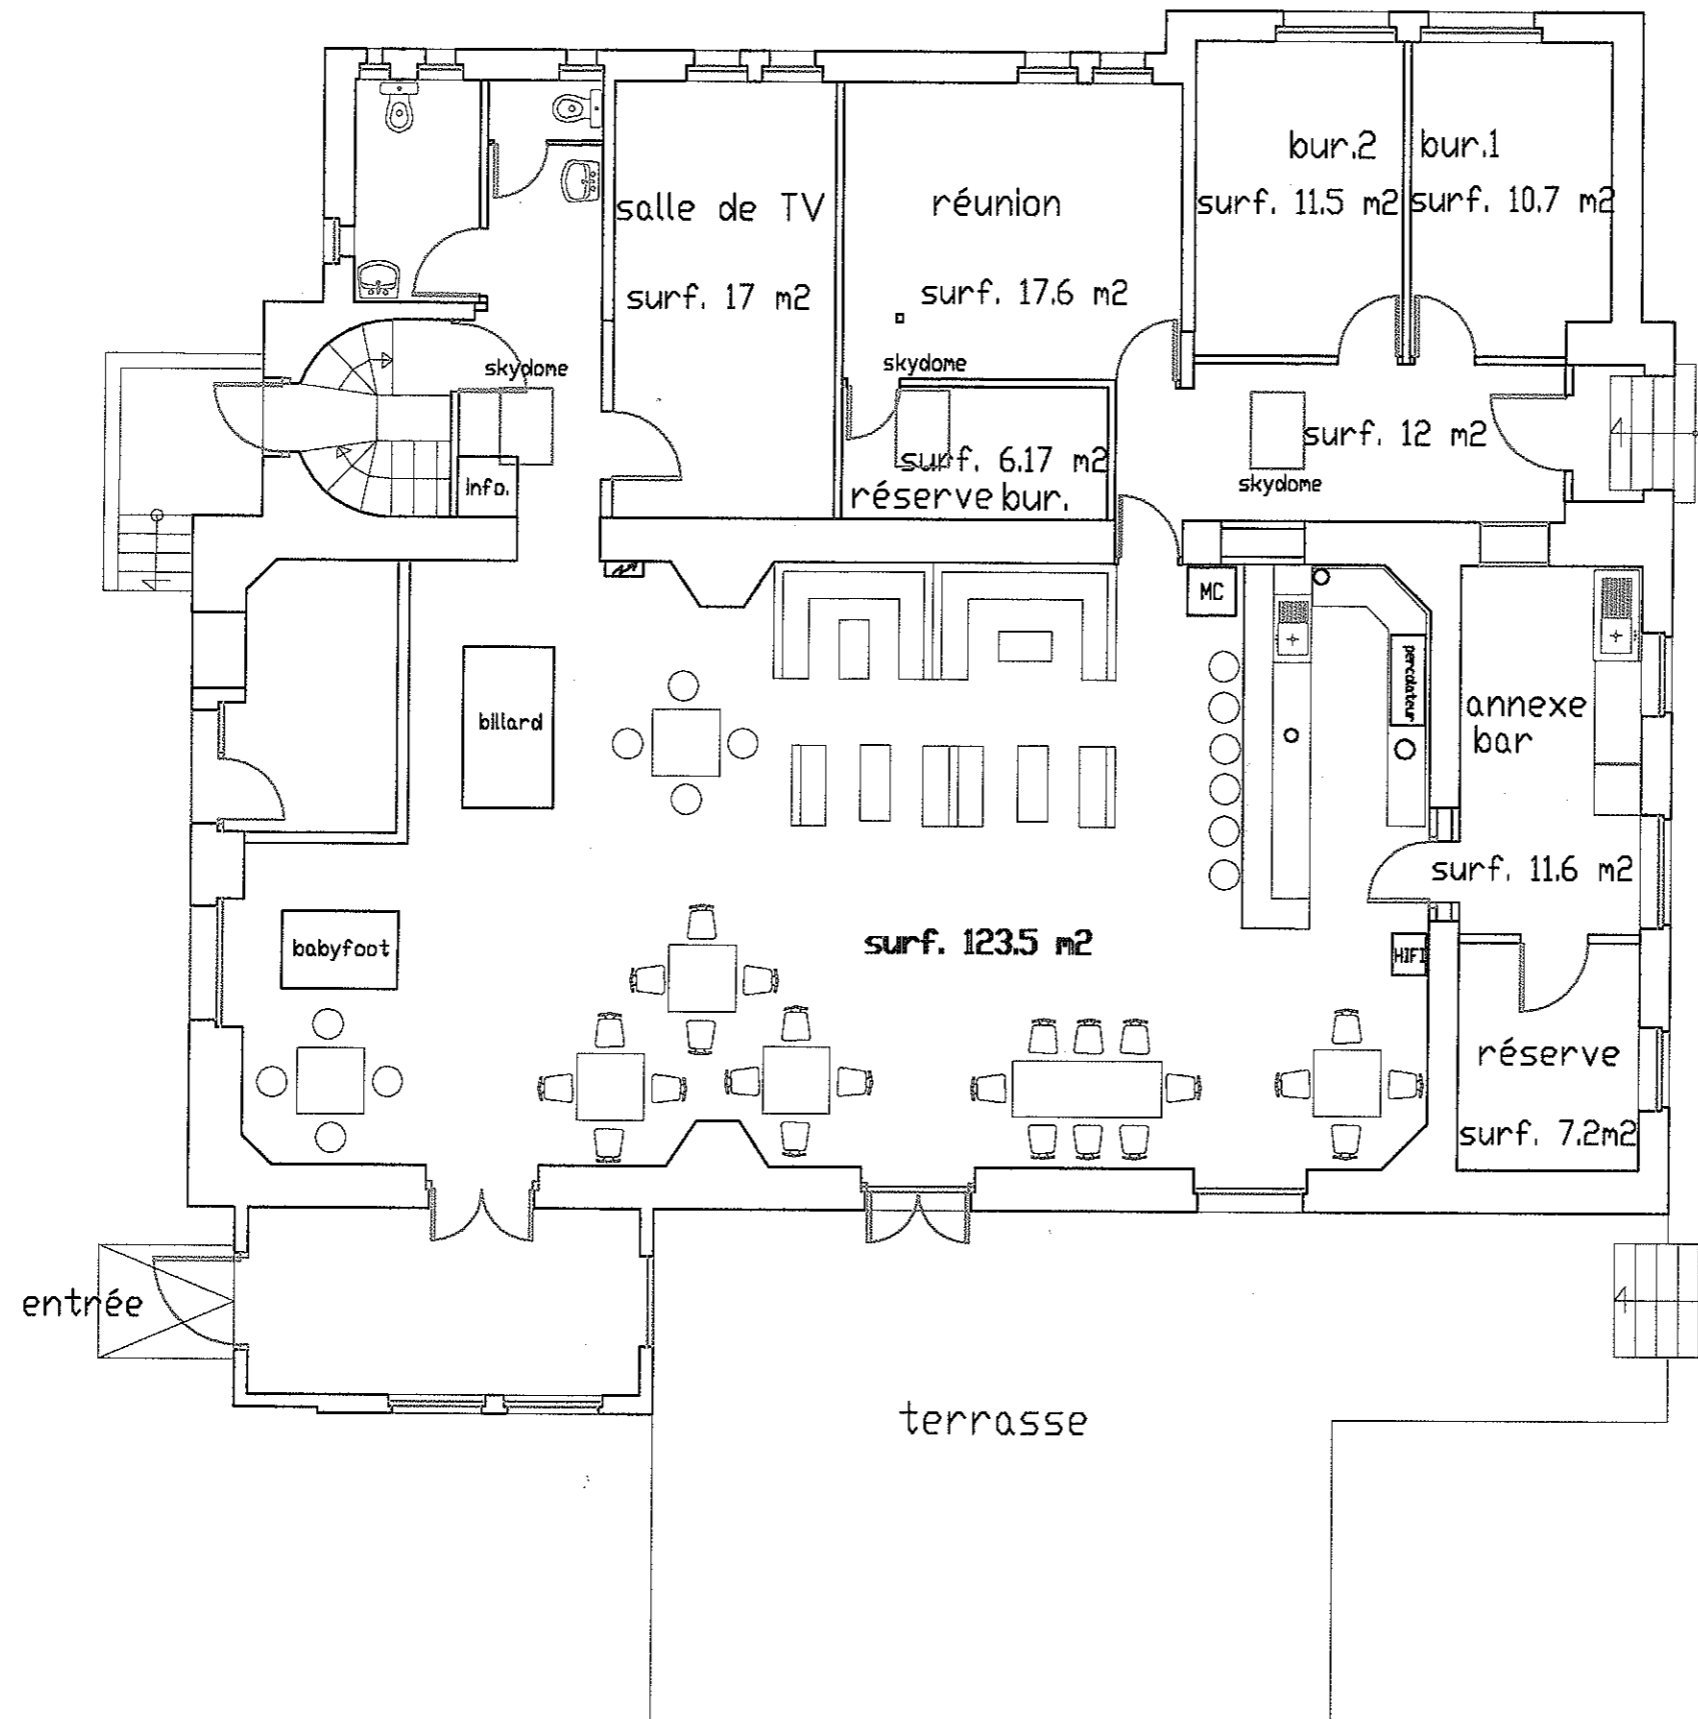

60 places

ANCIEN RELAIS H.
PROPOSITION D'AMENAGEMENT D'UNE CAFETERIA
DU MESS DES INTERNES .P2

DESSIN : T.NADIA

D.R.T.I. Le 30/03/09

ECHELLE : 1/100

HC250003

**ANCIEN RELAIS H.
PROPOSITION D'AMENAGEMENT D'UNE CAFETERIA
DU MESS DES INTERNES .P4**

DESSIN : T.NADIA
D.R.T.I. Le 30/03/09
ECHELLE : 1/100
HC250003