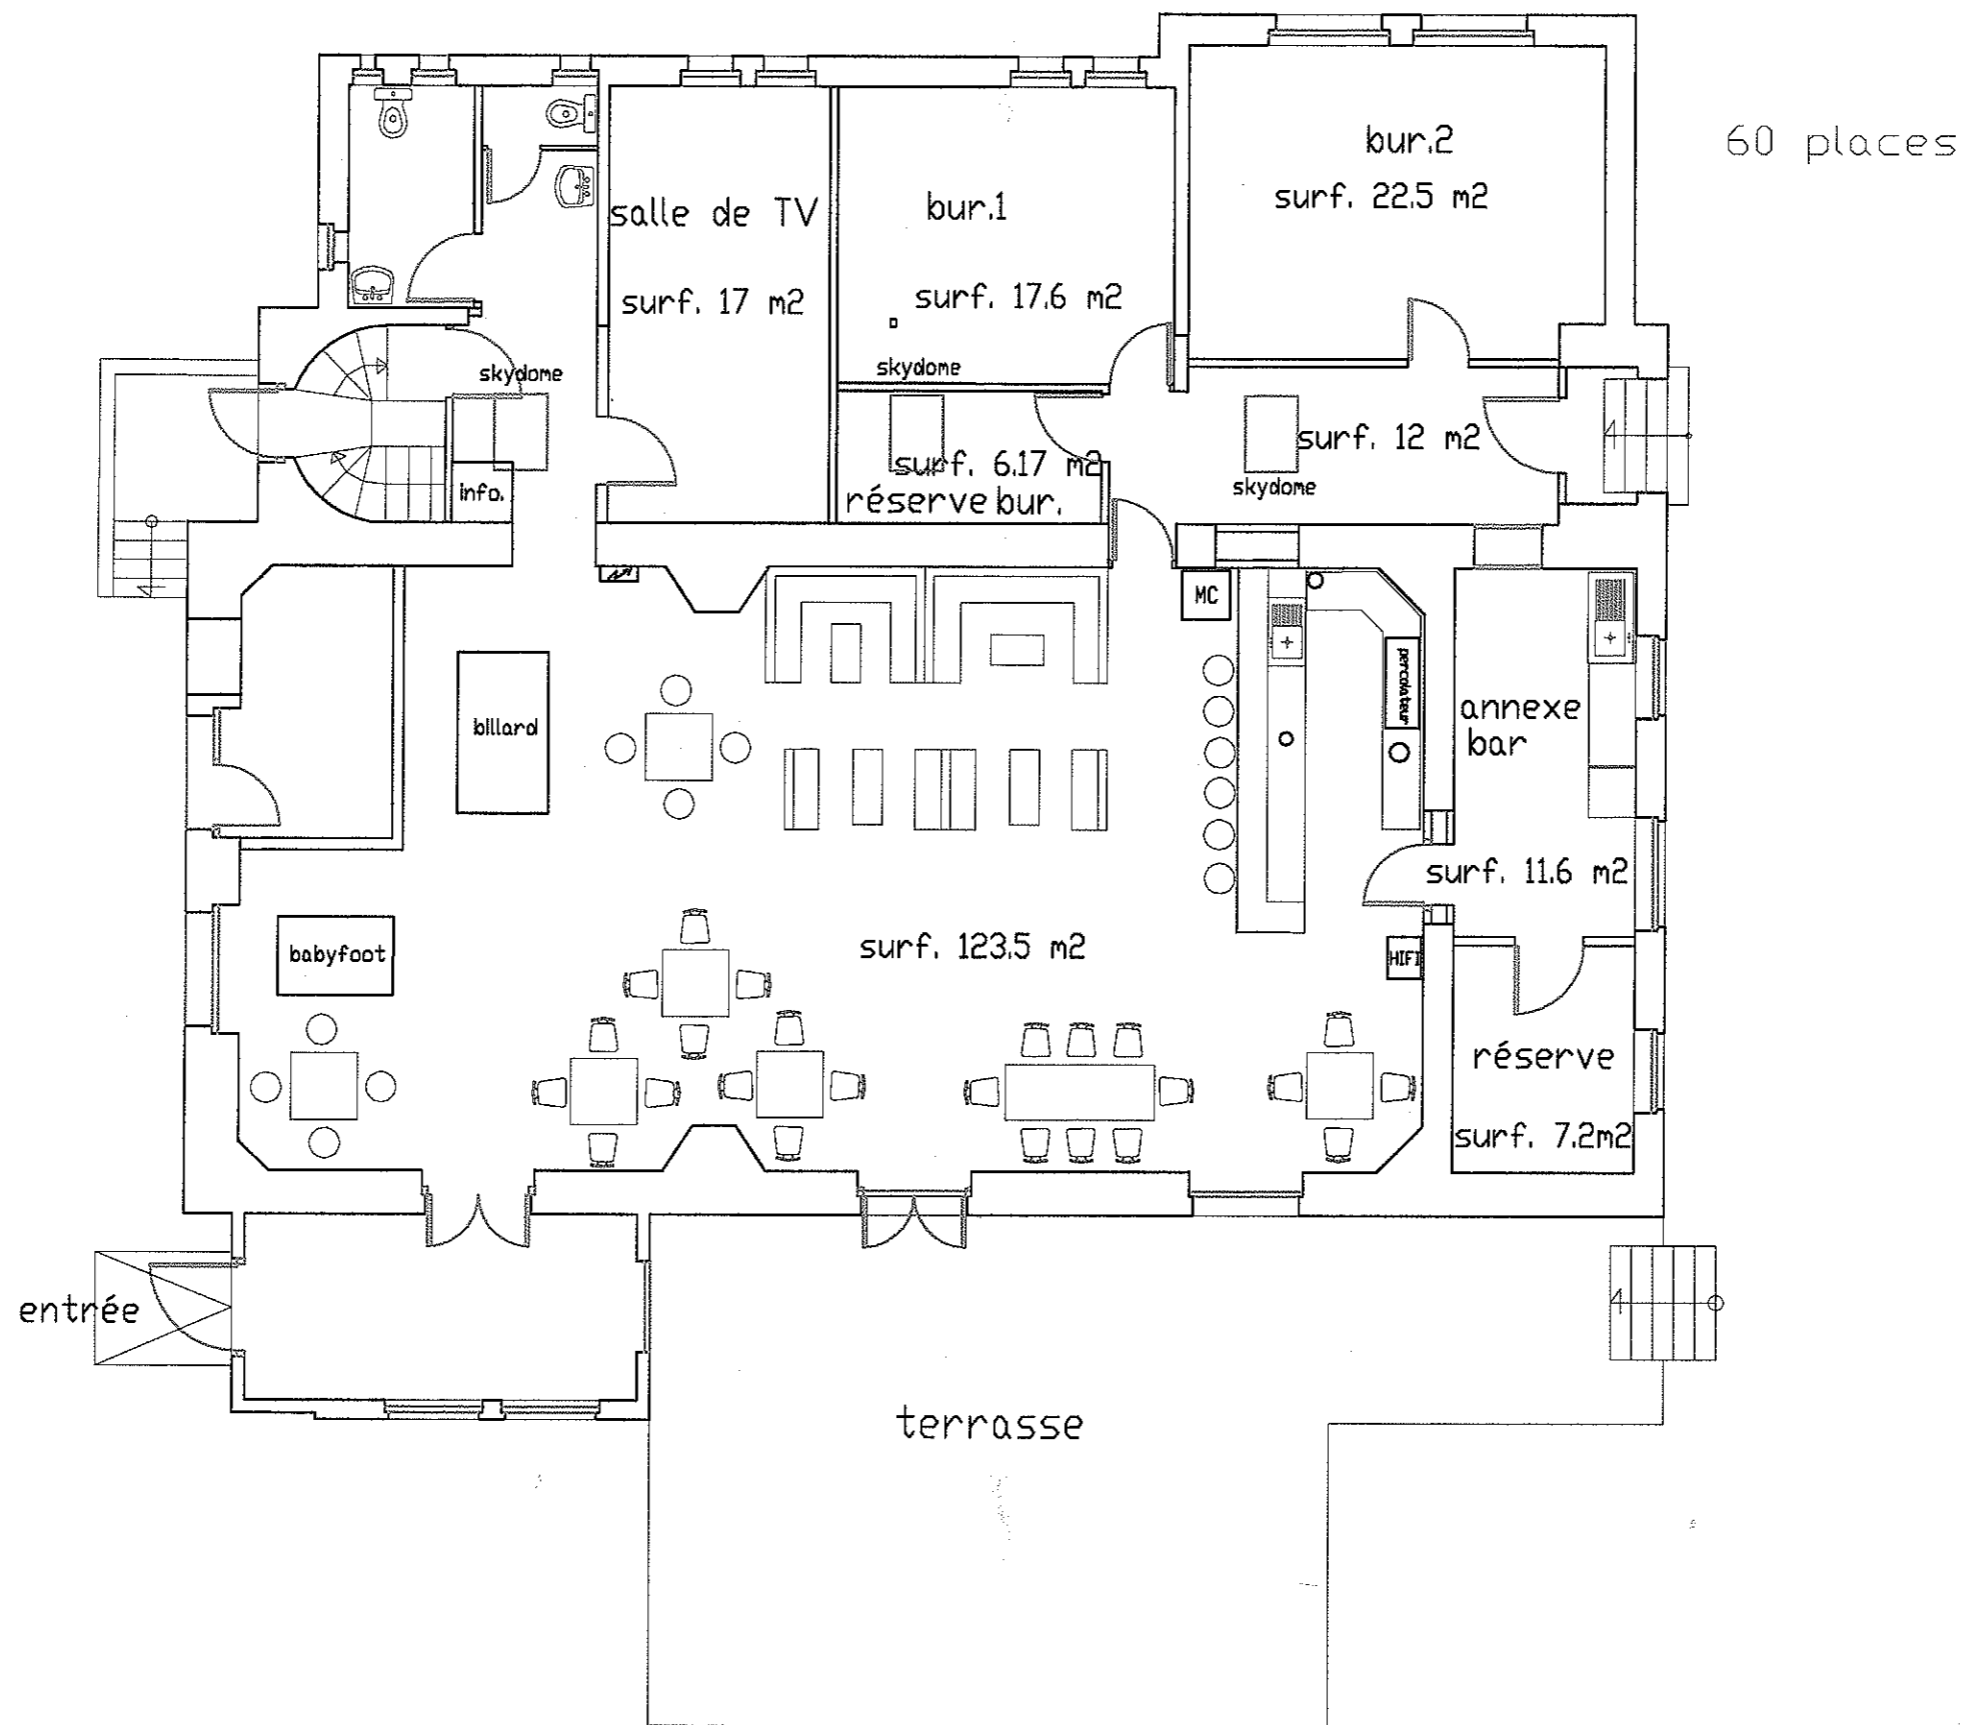

60 places

ANCIEN RELAIS H.
PROPOSITION D'AMENAGEMENT D'UNE CAFETERIA
DU MESS DES INTERNES .P2

DESSIN : T.NADIA

D.R.T.I. Le 30/03/09

ECHELLE : 1/100

HC250003

**ANCIEN RELAIS H.
PROPOSITION D'AMENAGEMENT D'UNE CAFETERIA
DU MESS DES INTERNES .P4**

DESSIN : T.NADIA
D.R.T.I. Le 30/03/09
ECHELLE : 1/100
HC250003